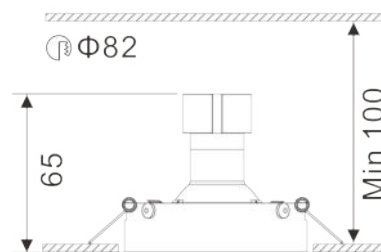

DECORATIEVE VERLICHTING

PLAFOND INBOUW

BEAM 0011

TECHNISCHE GEGEVENS

Benaming	Beam 0011
Kleur	Wit of zwart
Diameter x hoogte	Ø 91,5 x 23mm
Zaagmaat	Ø 82mm
Klasse	LED
Richtbaar	Ja
Voltage	220-240V 50-60Hz
Fitting	GU10
IP	20

PRODUCTEIGENSCHAPPEN

- o Aluminium ronde inbouwspot
- o Springveren
- o Toepassingsgebied: binnenverlichting
- o Exclusief GU10 LED
- o Verkrijgbaar in :
 - Wit (Beam 0011W)
 - Zwart (Beam 0011B)