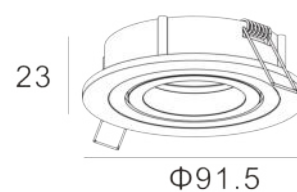

DECORATIEVE VERLICHTING

PLAFOND INBOUW

BEAM 0011

TECHNISCHE GEGEVENS

Benaming	Beam 0011
Kleur	Wit of zwart
Diameter x hoogte	Ø 91,5 x 23mm
Zaagmaat	Ø 82mm
Klasse	LED
Richtbaar	Ja
Voltage	220-240V 50-60Hz
Fitting	GU10
IP	20

PRODUCTEIGENSCHAPPEN

- o Aluminium ronde inbouwspot
- o Springveren
- o Toepassingsgebied: binnenverlichting
- o Exclusief GU10 LED
- o Verkrijgbaar in :
 - Wit (Beam 0011W)
 - Zwart (Beam 0011B)