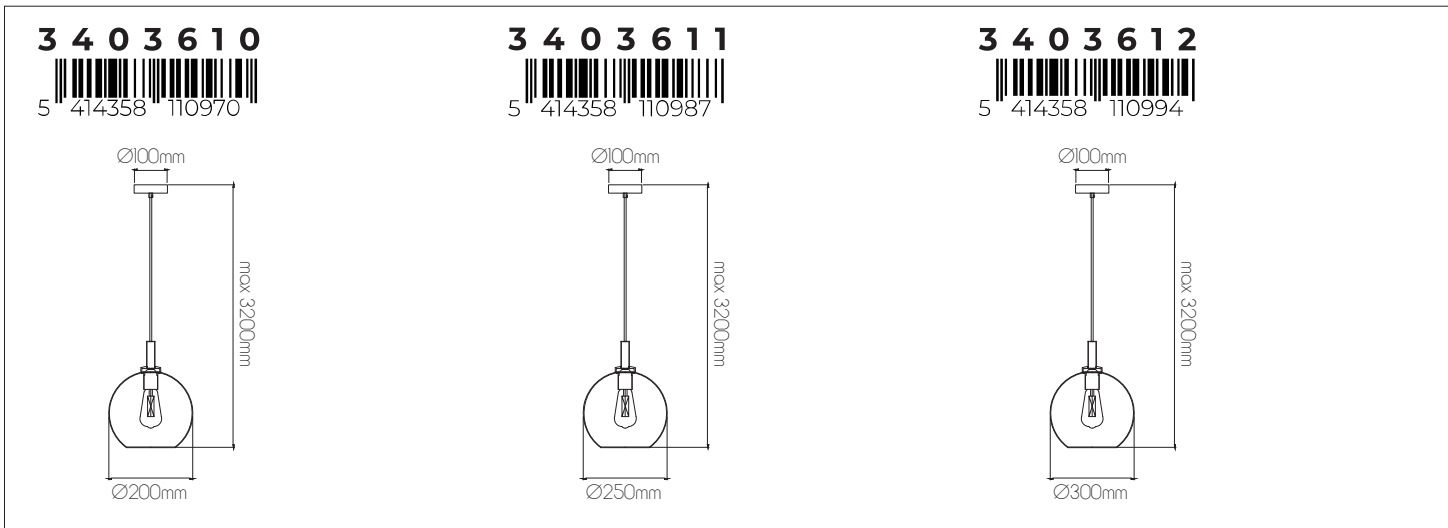

## DIMENSIONS

### 3403610

size: w: Ø200mm l: 3200mm  
bulb: E27 max 60W (excl)  
material: steel / glass  
colour: matt black / gold / amber glass  
voltage: 220-240V

### 3403611

size: w: Ø250mm l: 3200mm  
bulb: E27 max 60W (excl)  
material: steel / glass  
colour: matt black / gold / amber glass  
voltage: 220-240V

### 3403612

size: w: Ø300mm l: 3200mm  
bulb: E27 max 60W (excl)  
material: steel / glass  
colour: matt black / gold / amber glass  
voltage: 220-240V