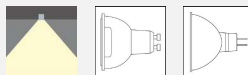

Binnenverlichting | Plafondverlichting inbouw

**VDGE R1011H**

**EINDE REEKS**

**C A A+ A++**

- 2-voudige aluminium inbouwspot
- Rechthoekig
- Richtbaar
- Springveren

Code	Fitting	Wattage	IP	Transfo	Zaagmaat	Armatuur kleur	€
<b>VDGE R1011H</b>	2x GU10/GU5,3	max. 2x50W	20	excl	168 x 88	alu brush	<b>23,00</b>

**VDGE R1012H**

**EINDE REEKS**

**C A A+ A++**

- 3-voudige aluminium inbouwspot
- Rechthoekig
- Richtbaar
- Springveren

Code	Fitting	Wattage	IP	Transfo	Zaagmaat	Armatuur kleur	€
<b>VDGE R1012H</b>	3x GU10/GU5,3	max. 3x50W	20	excl	241 x 88	alu brush	<b>26,00</b>

**VDGE R1341B**

**EINDE REEKS**

**C A A+ A++**

- Inbouwspot
- Vierkant
- Richtbaar

Code	Fitting	Wattage	IP	Transfo	Inbouwkit	Zaagmaat	Armatuur kleur	€
<b>VDGE R1341B</b>	1x GU5,3	max. 50W	20	excl	incl	104 x 104	zwart	<b>20,00</b>