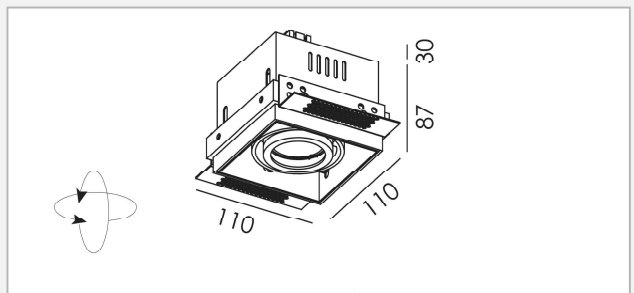

Binnenverlichting | Plafondverlichting inbouw

**VDGE R1011H**

**EINDE REEKS**

**C A A+ A++**

- 2-voudige aluminium inbouwspot
- Rechthoekig
- Richtbaar
- Springveren

Code	Fitting	Wattage	IP	Transfo	Zaagmaat	Armatuur kleur	€
<b>VDGE R1011H</b>	2x GU10/GU5,3	max. 2x50W	20	excl	168 x 88	alu brush	<b>23,00</b>

**VDGE R1012H**

**EINDE REEKS**

**C A A+ A++**

- 3-voudige aluminium inbouwspot
- Rechthoekig
- Richtbaar
- Springveren

Code	Fitting	Wattage	IP	Transfo	Zaagmaat	Armatuur kleur	€
<b>VDGE R1012H</b>	3x GU10/GU5,3	max. 3x50W	20	excl	241 x 88	alu brush	<b>26,00</b>

**VDGE R1341B**

**EINDE REEKS**

**C A A+ A++**

- Inbouwspot
- Vierkant
- Richtbaar

Code	Fitting	Wattage	IP	Transfo	Inbouwkit	Zaagmaat	Armatuur kleur	€
<b>VDGE R1341B</b>	1x GU5,3	max. 50W	20	excl	incl	104 x 104	zwart	<b>20,00</b>