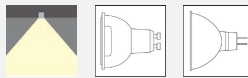

Binnenverlichting | Plafondverlichting inbouw

**VDGE R1011H**

**EINDE REEKS**

**C A A+ A++**

- 2-voudige aluminium inbouwspot
- Rechthoekig
- Richtbaar
- Springveren

Code	Fitting	Wattage	IP	Transfo	Zaagmaat	Armatuur kleur	€
<b>VDGE R1011H</b>	2x GU10/GU5,3	max. 2x50W	20	excl	168 x 88	alu brush	<b>23,00</b>

**VDGE R1012H**

**EINDE REEKS**

**C A A+ A++**

- 3-voudige aluminium inbouwspot
- Rechthoekig
- Richtbaar
- Springveren

Code	Fitting	Wattage	IP	Transfo	Zaagmaat	Armatuur kleur	€
<b>VDGE R1012H</b>	3x GU10/GU5,3	max. 3x50W	20	excl	241 x 88	alu brush	<b>26,00</b>