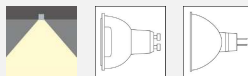

Binnenverlichting | Plafondverlichting inbouw

**VDGE R1011H**

**EINDE REEKS**

**C A A+ A++**

- 2-voudige aluminium inbouwspot
- Rechthoekig
- Richtbaar
- Springveren

Code	Fitting	Wattage	IP	Transfo	Zaagmaat	Armatuur kleur	€
<b>VDGE R1011H</b>	2x GU10/GU5,3	max. 2x50W	20	excl	168 x 88	alu brush	<b>23,00</b>

**VDGE R1012H**

**EINDE REEKS**

**C A A+ A++**

- 3-voudige aluminium inbouwspot
- Rechthoekig
- Richtbaar
- Springveren

Code	Fitting	Wattage	IP	Transfo	Zaagmaat	Armatuur kleur	€
<b>VDGE R1012H</b>	3x GU10/GU5,3	max. 3x50W	20	excl	241 x 88	alu brush	<b>26,00</b>

**VDGE R1341B**

**EINDE REEKS**

**C A A+ A++**

- Inbouwspot
- Vierkant
- Richtbaar

Code	Fitting	Wattage	IP	Transfo	Inbouwkit	Zaagmaat	Armatuur kleur	€
<b>VDGE R1341B</b>	1x GU5,3	max. 50W	20	excl	incl	104 x 104	zwart	<b>20,00</b>