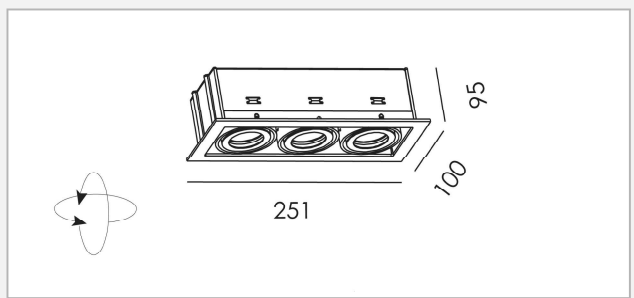

Binnenverlichting | Plafondverlichting inbouw

**VDGE R1011H**

**EINDE REEKS**

**C A A+ A++**

- 2-voudige aluminium inbouwspot
- Rechthoekig
- Richtbaar
- Springveren

Code	Fitting	Wattage	IP	Transfo	Zaagmaat	Armatuur kleur	€
<b>VDGE R1011H</b>	2x GU10/GU5,3	max. 2x50W	20	excl	168 x 88	alu brush	<b>23,00</b>

**VDGE R1012H**

**EINDE REEKS**

**C A A+ A++**

- 3-voudige aluminium inbouwspot
- Rechthoekig
- Richtbaar
- Springveren

Code	Fitting	Wattage	IP	Transfo	Zaagmaat	Armatuur kleur	€
<b>VDGE R1012H</b>	3x GU10/GU5,3	max. 3x50W	20	excl	241 x 88	alu brush	<b>26,00</b>

**VDGE R1341B**

**EINDE REEKS**

**C A A+ A++**

- Inbouwspot
- Vierkant
- Richtbaar

Code	Fitting	Wattage	IP	Transfo	Inbouwkit	Zaagmaat	Armatuur kleur	€
<b>VDGE R1341B</b>	1x GU5,3	max. 50W	20	excl	incl	104 x 104	zwart	<b>20,00</b>