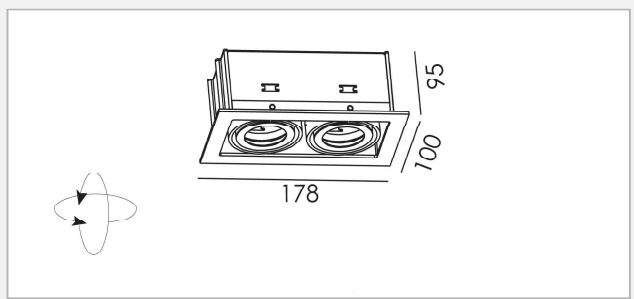

Binnenverlichting | Plafondverlichting inbouw

**VDGE R1011H**

**EINDE REEKS**

**C A A+ A++**

- 2-voudige aluminium inbouwspot
- Rechthoekig
- Richtbaar
- Springveren

Code	Fitting	Wattage	IP	Transfo	Zaagmaat	Armatuur kleur	€
<b>VDGE R1011H</b>	2x GU10/GU5,3	max. 2x50W	20	excl	168 x 88	alu brush	<b>23,00</b>

**VDGE R1012H**

**EINDE REEKS**

**C A A+ A++**

- 3-voudige aluminium inbouwspot
- Rechthoekig
- Richtbaar
- Springveren

Code	Fitting	Wattage	IP	Transfo	Zaagmaat	Armatuur kleur	€
<b>VDGE R1012H</b>	3x GU10/GU5,3	max. 3x50W	20	excl	241 x 88	alu brush	<b>26,00</b>

**VDGE R1341B**

**EINDE REEKS**

**C A A+ A++**

- Inbouwspot
- Vierkant
- Richtbaar

Code	Fitting	Wattage	IP	Transfo	Inbouwkit	Zaagmaat	Armatuur kleur	€
<b>VDGE R1341B</b>	1x GU5,3	max. 50W	20	excl	incl	104 x 104	zwart	<b>20,00</b>