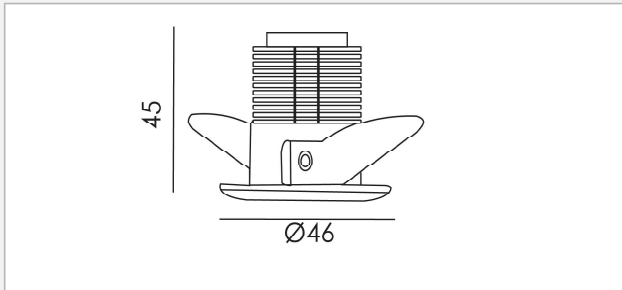

Binnenverlichting | Plafondverlichting inbouw

A A+ A++

VDGE 0379

- Aluminium LED inbouwspot
- Rond
- Richtbaar
- Bladveren

Code	Wattage	Lumen	LED Module	Leddriver	CRI	IP	Zaagmaat	Armatuur kleur	€
VDGE 0379H	3W	145	incl	incl	> 90	20	35	alu brush	24,70
VDGE 0379W	3W	145	incl	incl	> 90	20	35	wit	24,70

A A+ A++

VDGE 0380

- Aluminium LED inbouwspot
- Rond
- Richtbaar
- Springveren

Code	Wattage	Lumen	LED Module	Leddriver	CRI	IP	Zaagmaat	Armatuur kleur	€
VDGE 0380H	3W	145	incl	incl	> 90	20	48	alu brush	27,22
VDGE 0380W	3W	145	incl	incl	> 90	20	48	wit	27,22

C A A+ A++

EINDE REEKS

VDGE R1010H

- Aluminium inbouwspot
- Vierkant
- Richtbaar
- Springveren

Code	Fitting	Wattage	IP	Transfo	Zaagmaat	Armatuur kleur	€
VDGE R1010H	1x GU10/GU5,3	max. 50W	20	excl	88 x 88	alu brush	13,00