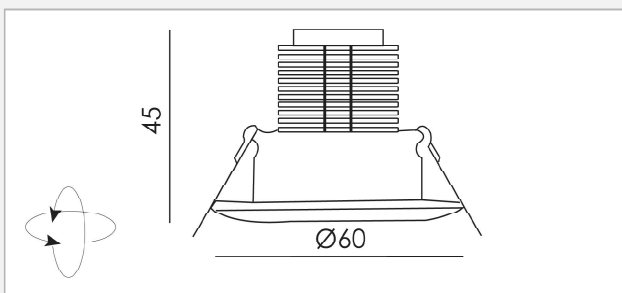

Binnenverlichting | Plafondverlichting inbouw

A A+ A++

VDGE 0379

- Aluminium LED inbouwspot
- Rond
- Richtbaar
- Bladveren

Code	Wattage	Lumen	LED Module	Leddriver	CRI	IP	Zaagmaat	Armatuur kleur	€
VDGE 0379H	3W	145	incl	incl	> 90	20	35	alu brush	24,70
VDGE 0379W	3W	145	incl	incl	> 90	20	35	wit	24,70

A A+ A++

VDGE 0380

- Aluminium LED inbouwspot
- Rond
- Richtbaar
- Springveren

Code	Wattage	Lumen	LED Module	Leddriver	CRI	IP	Zaagmaat	Armatuur kleur	€
VDGE 0380H	3W	145	incl	incl	> 90	20	48	alu brush	27,22
VDGE 0380W	3W	145	incl	incl	> 90	20	48	wit	27,22

C A A+ A++

EINDE REEKS

VDGE R1010H

- Aluminium inbouwspot
- Vierkant
- Richtbaar
- Springveren

Code	Fitting	Wattage	IP	Transfo	Zaagmaat	Armatuur kleur	€
VDGE R1010H	1x GU10/GU5,3	max. 50W	20	excl	88 x 88	alu brush	13,00