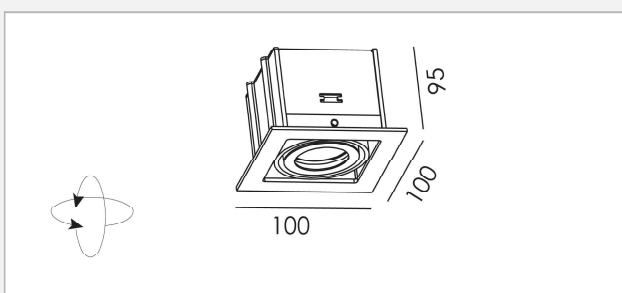

Binnenverlichting | Plafondverlichting inbouw

A A+ A++

VDGE 0379

- Aluminium LED inbouwspot
- Rond
- Richtbaar
- Bladveren

Code	Wattage	Lumen	LED Module	Leddriver	CRI	IP	Zaagmaat	Armatuur kleur	€
VDGE 0379H	3W	145	incl	incl	> 90	20	35	alu brush	24,70
VDGE 0379W	3W	145	incl	incl	> 90	20	35	wit	24,70

A A+ A++

VDGE 0380

- Aluminium LED inbouwspot
- Rond
- Richtbaar
- Springveren

Code	Wattage	Lumen	LED Module	Leddriver	CRI	IP	Zaagmaat	Armatuur kleur	€
VDGE 0380H	3W	145	incl	incl	> 90	20	48	alu brush	27,22
VDGE 0380W	3W	145	incl	incl	> 90	20	48	wit	27,22

C A A+ A++

EINDE REEKS

VDGE R1010H

- Aluminium inbouwspot
- Vierkant
- Richtbaar
- Springveren

Code	Fitting	Wattage	IP	Transfo	Zaagmaat	Armatuur kleur	€
VDGE R1010H	1x GU10/GU5,3	max. 50W	20	excl	88 x 88	alu brush	13,00