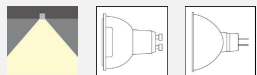

A A+ A++

VDGE 0380

- Aluminium LED inbouwspot
- Rond
- Richtbaar
- Springveren

Code	Wattage	Lumen	LED Module	Leddriver	CRI	IP	Zaagmaat	Armatuur kleur	€
VDGE 0380H	3W	145	incl	incl	> 90	20	48	alu brush	27,22
VDGE 0380W	3W	145	incl	incl	> 90	20	48	wit	27,22

C A A+ A++

EINDE REEKS

VDGE R1010H

- Aluminium inbouwspot
- Vierkant
- Richtbaar
- Springveren

Code	Fitting	Wattage	IP	Transfo	Zaagmaat	Armatuur kleur	€
VDGE R1010H	1x GU10/GU5,3	max. 50W	20	excl	88 x 88	alu brush	13,00