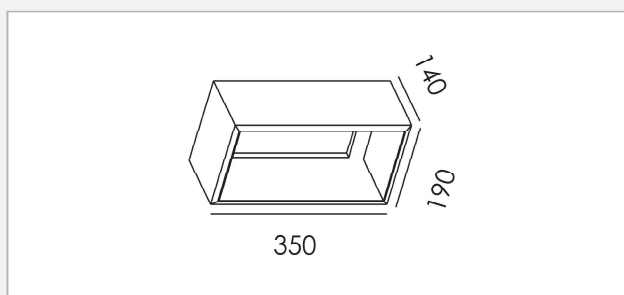

Binnenverlichting | Plafondverlichting inbouw

**VDGE 8013**

- Inbouwdoos voor VDGE R1350W

Code	Zaagmaat	€
VDGE 8013	351 x 191 x 170	27,09

**VDGE 8014**

- Inbouwdoos voor VDGE R1360W

Code	Zaagmaat	€
VDGE 8014	511 x 191 x 170	37,01

**VDGE B0330S**

**EINDE REEKS**

**C A A+ A++**

- Aluminium inbouwspot
- Vierkant
- Niet richtbaar
- Bladveren

Code	Fitting	Wattage	IP	Transfo	Zaagmaat	Armatuur kleur	€
VDGE B0330S	1x GU10/GU5,3	max. 50W	20	excl	95	zilvergrijs	7,02