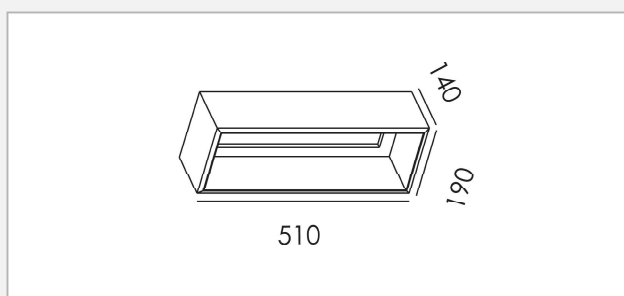

Binnenverlichting | Plafondverlichting inbouw

**VDGE 8013**

- Inbouwdoos voor VDGE R1350W

Code	Zaagmaat	€
VDGE 8013	351 x 191 x 170	27,09

**VDGE 8014**

- Inbouwdoos voor VDGE R1360W

Code	Zaagmaat	€
VDGE 8014	511 x 191 x 170	37,01

**VDGE B0330S**

**EINDE REEKS**

**C A A+ A++**

- Aluminium inbouwspot
- Vierkant
- Niet richtbaar
- Bladveren

Code	Fitting	Wattage	IP	Transfo	Zaagmaat	Armatuur kleur	€
VDGE B0330S	1x GU10/GU5,3	max. 50W	20	excl	95	zilvergrijs	7,02