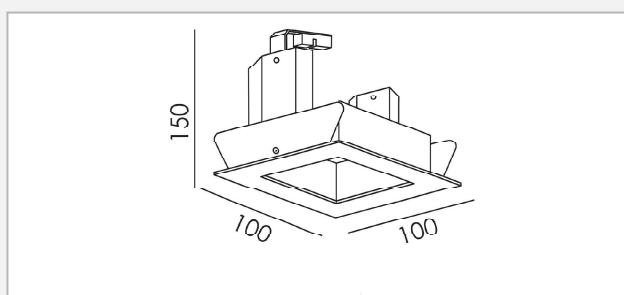

Binnenverlichting | Plafondverlichting inbouw

**VDGE 8013**

- Inbouwdoos voor VDGE R1350W

Code	Zaagmaat	€
VDGE 8013	351 x 191 x 170	27,09

**VDGE 8014**

- Inbouwdoos voor VDGE R1360W

Code	Zaagmaat	€
VDGE 8014	511 x 191 x 170	37,01

**VDGE B0330S**

**EINDE REEKS**

**C A A+ A++**

- Aluminium inbouwspot
- Vierkant
- Niet richtbaar
- Bladveren

Code	Fitting	Wattage	IP	Transfo	Zaagmaat	Armatuur kleur	€
VDGE B0330S	1x GU10/GU5,3	max. 50W	20	excl	95	zilvergrijs	7,02