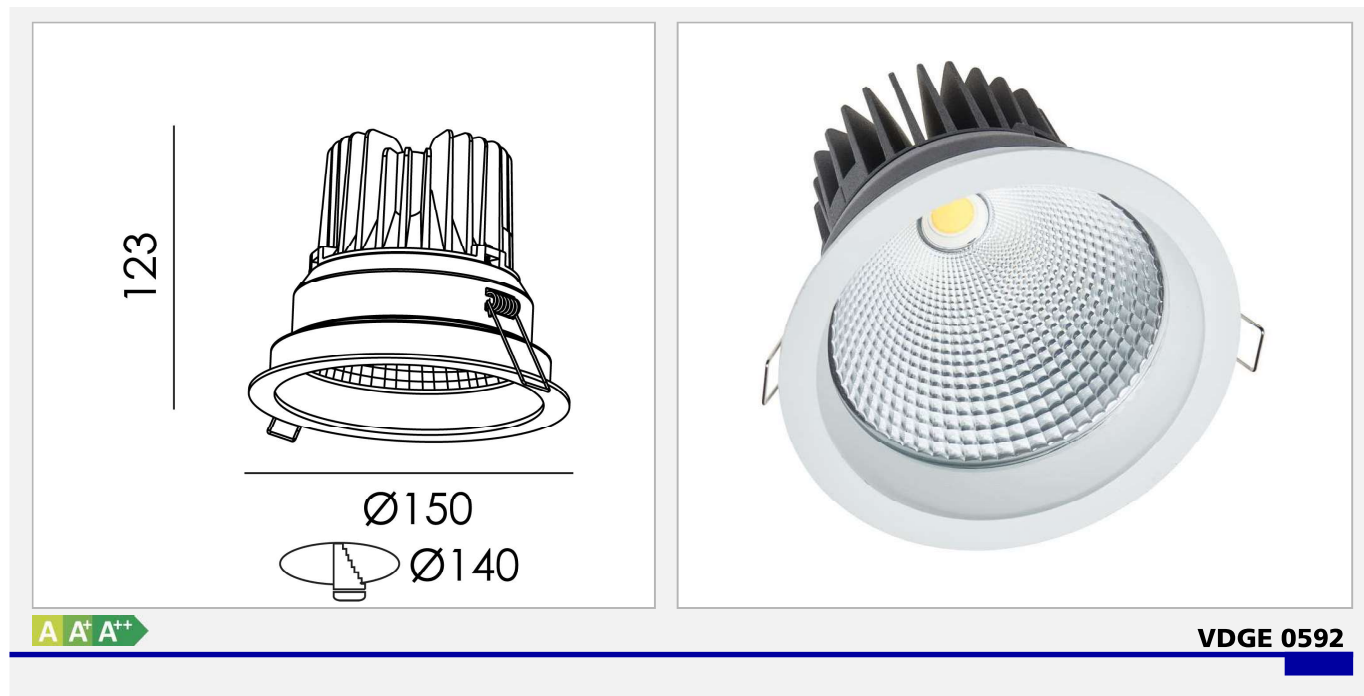

Technische verlichting | Downlighters LED

- LED plafondarmatuur economics inbouw
- GEEN infrarood- en GEEN UV-straling !
- Levensduur : L70/B50 bij 50.000h

Code	Wattage	Kelvin	Lumen	LED Module	Leddriver	CRI	IP	Hoek	Armatuur	€
VDGE 0592.1111	20W	3000K	1900	incl	incl	>=80	44	60°	Wit	87,40
VDGE 0592.2111	20W	4000K	1900	incl	incl	>=80	44	60°	Wit	87,40