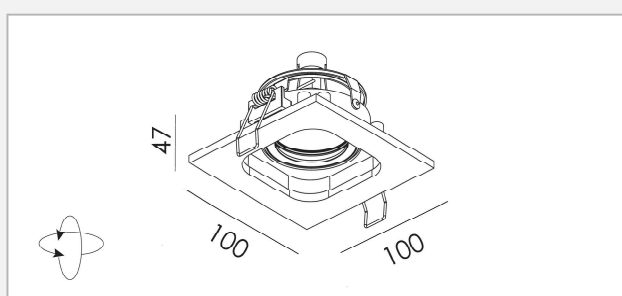

Binnenverlichting | Plafondverlichting inbouw

VDGE 0408

C A A+ A++

- Aluminium inbouwspot voor o.a. verandaprofiel
- Rond
- Niet richtbaar
- Springveren

Code	Fitting	Wattage	IP	Zaagmaat	Armatuur kleur	€
VDGE 0408	1x GU10	max. 50W	20	49	alu brush	13,40
VDGE 0408W	1x GU10	max. 50W	20	49	wit	13,40

VDGE 0262

C A A+ A++

- Aluminium inbouwspot
- Rond
- Richtbaar
- Springveren

Code	Fitting	Wattage	IP	Transfo	Zaagmaat	Armatuur kleur	€
VDGE 0262	1x GU10/GU5,3	max. 50W	20	excl	92	alu brush EINDE REEKS	7,02
VDGE 0262W	1x GU10/GU5,3	max. 50W	20	excl	92	wit	15,52

VDGE 0261

C A A+ A++

- Aluminium inbouwspot
- Vierkant
- Richtbaar
- Springveren

Code	Fitting	Wattage	IP	Transfo	Zaagmaat	Armatuur kleur	€
VDGE 0261	1x GU10/GU5,3	max. 50W	20	excl	89	alu brush/zwart	18,97
VDGE 0261WB	1x GU10/GU5,3	max. 50W	20	excl	89	wit/zwart	18,97
VDGE 0261W	1x GU10/GU5,3	max. 50W	20	excl	89	wit/wit	18,97