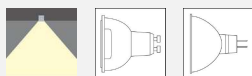

Binnenverlichting | Plafondverlichting inbouw

VDGE 0408

C A A+ A++

- Aluminium inbouwspot voor o.a. verandaprofiel
- Rond
- Niet richtbaar
- Springveren

Code	Fitting	Wattage	IP	Zaagmaat	Armatuur kleur	€
VDGE 0408	1x GU10	max. 50W	20	49	alu brush	13,40
VDGE 0408W	1x GU10	max. 50W	20	49	wit	13,40

VDGE 0262

C A A+ A++

- Aluminium inbouwspot
- Rond
- Richtbaar
- Springveren

Code	Fitting	Wattage	IP	Transfo	Zaagmaat	Armatuur kleur	€
VDGE 0262	1x GU10/GU5,3	max. 50W	20	excl	92	alu brush EINDE REEKS	7,02
VDGE 0262W	1x GU10/GU5,3	max. 50W	20	excl	92	wit	15,52

VDGE 0261

C A A+ A++

- Aluminium inbouwspot
- Vierkant
- Richtbaar
- Springveren

Code	Fitting	Wattage	IP	Transfo	Zaagmaat	Armatuur kleur	€
VDGE 0261	1x GU10/GU5,3	max. 50W	20	excl	89	alu brush/zwart	18,97
VDGE 0261WB	1x GU10/GU5,3	max. 50W	20	excl	89	wit/zwart	18,97
VDGE 0261W	1x GU10/GU5,3	max. 50W	20	excl	89	wit/wit	18,97