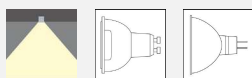

Binnenverlichting | Plafondverlichting inbouw

VDGE 0408

C A A+ A++

- Aluminium inbouwspot voor o.a. verandaprofiel
- Rond
- Niet richtbaar
- Springveren

Code	Fitting	Wattage	IP	Zaagmaat	Armatuur kleur	€
VDGE 0408	1x GU10	max. 50W	20	49	alu brush	13,40
VDGE 0408W	1x GU10	max. 50W	20	49	wit	13,40

VDGE 0262

C A A+ A++

- Aluminium inbouwspot
- Rond
- Richtbaar
- Springveren

Code	Fitting	Wattage	IP	Transfo	Zaagmaat	Armatuur kleur	€
VDGE 0262	1x GU10/GU5,3	max. 50W	20	excl	92	alu brush EINDE REEKS	7,02
VDGE 0262W	1x GU10/GU5,3	max. 50W	20	excl	92	wit	15,52

VDGE 0261

C A A+ A++

- Aluminium inbouwspot
- Vierkant
- Richtbaar
- Springveren

Code	Fitting	Wattage	IP	Transfo	Zaagmaat	Armatuur kleur	€
VDGE 0261	1x GU10/GU5,3	max. 50W	20	excl	89	alu brush/zwart	18,97
VDGE 0261WB	1x GU10/GU5,3	max. 50W	20	excl	89	wit/zwart	18,97
VDGE 0261W	1x GU10/GU5,3	max. 50W	20	excl	89	wit/wit	18,97