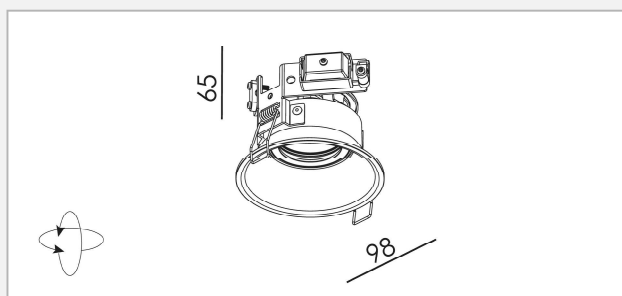

Binnenverlichting | Plafondverlichting inbouw

VDGE 0408

C A A+ A++

- Aluminium inbouwspot voor o.a. verandaprofiel
- Rond
- Niet richtbaar
- Springveren

Code	Fitting	Wattage	IP	Zaagmaat	Armatuur kleur	€
VDGE 0408	1x GU10	max. 50W	20	49	alu brush	13,40
VDGE 0408W	1x GU10	max. 50W	20	49	wit	13,40

VDGE 0262

C A A+ A++

- Aluminium inbouwspot
- Rond
- Richtbaar
- Springveren

Code	Fitting	Wattage	IP	Transfo	Zaagmaat	Armatuur kleur	€
VDGE 0262	1x GU10/GU5,3	max. 50W	20	excl	92	alu brush EINDE REEKS	7,02
VDGE 0262W	1x GU10/GU5,3	max. 50W	20	excl	92	wit	15,52

VDGE 0261

C A A+ A++

- Aluminium inbouwspot
- Vierkant
- Richtbaar
- Springveren

Code	Fitting	Wattage	IP	Transfo	Zaagmaat	Armatuur kleur	€
VDGE 0261	1x GU10/GU5,3	max. 50W	20	excl	89	alu brush/zwart	18,97
VDGE 0261WB	1x GU10/GU5,3	max. 50W	20	excl	89	wit/zwart	18,97
VDGE 0261W	1x GU10/GU5,3	max. 50W	20	excl	89	wit/wit	18,97