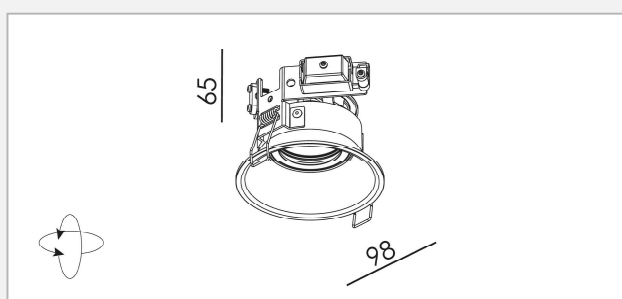

Binnenverlichting | Plafondverlichting inbouw

VDGE 0408

C A A+ A++

- Aluminium inbouwspot voor o.a. verandaprofiel
- Rond
- Niet richtbaar
- Springveren

Code	Fitting	Wattage	IP	Zaagmaat	Armatuur kleur	€
VDGE 0408	1x GU10	max. 50W	20	49	alu brush	13,40
VDGE 0408W	1x GU10	max. 50W	20	49	wit	13,40

VDGE 0262

C A A+ A++

- Aluminium inbouwspot
- Rond
- Richtbaar
- Springveren

Code	Fitting	Wattage	IP	Transfo	Zaagmaat	Armatuur kleur	€
VDGE 0262	1x GU10/GU5,3	max. 50W	20	excl	92	alu brush EINDE REEKS	7,02
VDGE 0262W	1x GU10/GU5,3	max. 50W	20	excl	92	wit	15,52

VDGE 0261

C A A+ A++

- Aluminium inbouwspot
- Vierkant
- Richtbaar
- Springveren

Code	Fitting	Wattage	IP	Transfo	Zaagmaat	Armatuur kleur	€
VDGE 0261	1x GU10/GU5,3	max. 50W	20	excl	89	alu brush/zwart	18,97
VDGE 0261WB	1x GU10/GU5,3	max. 50W	20	excl	89	wit/zwart	18,97
VDGE 0261W	1x GU10/GU5,3	max. 50W	20	excl	89	wit/wit	18,97