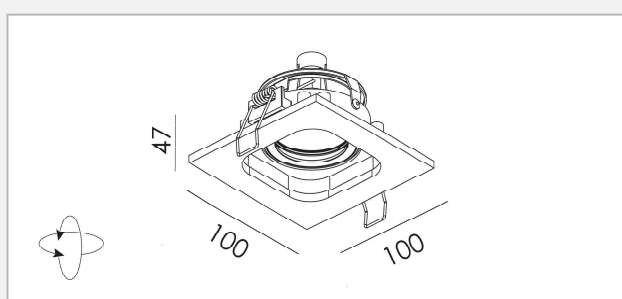

Binnenverlichting | Plafondverlichting inbouw

VDGE 0408

C A A+ A++

- Aluminium inbouwspot voor o.a. verandaprofiel
- Rond
- Niet richtbaar
- Springveren

Code	Fitting	Wattage	IP	Zaagmaat	Armatuur kleur	€
VDGE 0408	1x GU10	max. 50W	20	49	alu brush	13,40
VDGE 0408W	1x GU10	max. 50W	20	49	wit	13,40

VDGE 0262

C A A+ A++

- Aluminium inbouwspot
- Rond
- Richtbaar
- Springveren

Code	Fitting	Wattage	IP	Transfo	Zaagmaat	Armatuur kleur	€
VDGE 0262	1x GU10/GU5,3	max. 50W	20	excl	92	alu brush EINDE REEKS	7,02
VDGE 0262W	1x GU10/GU5,3	max. 50W	20	excl	92	wit	15,52

VDGE 0261

C A A+ A++

- Aluminium inbouwspot
- Vierkant
- Richtbaar
- Springveren

Code	Fitting	Wattage	IP	Transfo	Zaagmaat	Armatuur kleur	€
VDGE 0261	1x GU10/GU5,3	max. 50W	20	excl	89	alu brush/zwart	18,97
VDGE 0261WB	1x GU10/GU5,3	max. 50W	20	excl	89	wit/zwart	18,97
VDGE 0261W	1x GU10/GU5,3	max. 50W	20	excl	89	wit/wit	18,97