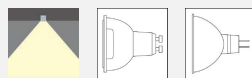

Binnenverlichting | Plafondverlichting inbouw

VDGE 0408

C A A+ A++

- Aluminium inbouwspot voor o.a. verandaprofiel
- Rond
- Niet richtbaar
- Springveren

Code	Fitting	Wattage	IP	Zaagmaat	Armatuur kleur	€
VDGE 0408	1x GU10	max. 50W	20	49	alu brush	13,40
VDGE 0408W	1x GU10	max. 50W	20	49	wit	13,40

VDGE 0262

C A A+ A++

- Aluminium inbouwspot
- Rond
- Richtbaar
- Springveren

Code	Fitting	Wattage	IP	Transfo	Zaagmaat	Armatuur kleur	€
VDGE 0262	1x GU10/GU5,3	max. 50W	20	excl	92	alu brush EINDE REEKS	7,02
VDGE 0262W	1x GU10/GU5,3	max. 50W	20	excl	92	wit	15,52

VDGE 0261

C A A+ A++

- Aluminium inbouwspot
- Vierkant
- Richtbaar
- Springveren

Code	Fitting	Wattage	IP	Transfo	Zaagmaat	Armatuur kleur	€
VDGE 0261	1x GU10/GU5,3	max. 50W	20	excl	89	alu brush/zwart	18,97
VDGE 0261WB	1x GU10/GU5,3	max. 50W	20	excl	89	wit/zwart	18,97
VDGE 0261W	1x GU10/GU5,3	max. 50W	20	excl	89	wit/wit	18,97