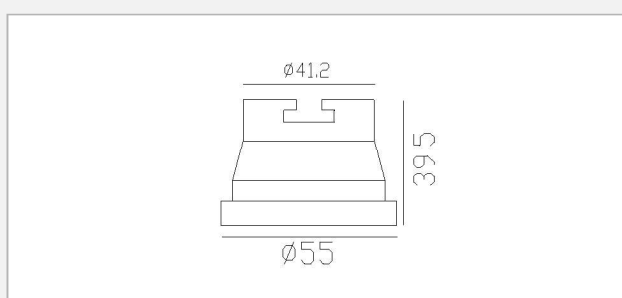

Binnenverlichting | Plafondverlichting inbouw

VDGE 0408

C A A+ A++

- Aluminium inbouwspot voor o.a. verandaprofiel
- Rond
- Niet richtbaar
- Springveren

Code	Fitting	Wattage	IP	Zaagmaat	Armatuur kleur	€
VDGE 0408	1x GU10	max. 50W	20	49	alu brush	13,40
VDGE 0408W	1x GU10	max. 50W	20	49	wit	13,40

VDGE 0262

C A A+ A++

- Aluminium inbouwspot
- Rond
- Richtbaar
- Springveren

Code	Fitting	Wattage	IP	Transfo	Zaagmaat	Armatuur kleur	€
VDGE 0262	1x GU10/GU5,3	max. 50W	20	excl	92	alu brush EINDE REEKS	7,02
VDGE 0262W	1x GU10/GU5,3	max. 50W	20	excl	92	wit	15,52

VDGE 0261

C A A+ A++

- Aluminium inbouwspot
- Vierkant
- Richtbaar
- Springveren

Code	Fitting	Wattage	IP	Transfo	Zaagmaat	Armatuur kleur	€
VDGE 0261	1x GU10/GU5,3	max. 50W	20	excl	89	alu brush/zwart	18,97
VDGE 0261WB	1x GU10/GU5,3	max. 50W	20	excl	89	wit/zwart	18,97
VDGE 0261W	1x GU10/GU5,3	max. 50W	20	excl	89	wit/wit	18,97