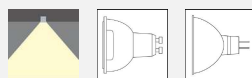

Binnenverlichting | Plafondverlichting inbouw

VDGE 0408

C A A+ A++

- Aluminium inbouwspot voor o.a. verandaprofiel
- Rond
- Niet richtbaar
- Springveren

Code	Fitting	Wattage	IP	Zaagmaat	Armatuur kleur	€
VDGE 0408	1x GU10	max. 50W	20	49	alu brush	13,40
VDGE 0408W	1x GU10	max. 50W	20	49	wit	13,40

VDGE 0262

C A A+ A++

- Aluminium inbouwspot
- Rond
- Richtbaar
- Springveren

Code	Fitting	Wattage	IP	Transfo	Zaagmaat	Armatuur kleur	€
VDGE 0262	1x GU10/GU5,3	max. 50W	20	excl	92	alu brush EINDE REEKS	7,02
VDGE 0262W	1x GU10/GU5,3	max. 50W	20	excl	92	wit	15,52

VDGE 0261

C A A+ A++

- Aluminium inbouwspot
- Vierkant
- Richtbaar
- Springveren

Code	Fitting	Wattage	IP	Transfo	Zaagmaat	Armatuur kleur	€
VDGE 0261	1x GU10/GU5,3	max. 50W	20	excl	89	alu brush/zwart	18,97
VDGE 0261WB	1x GU10/GU5,3	max. 50W	20	excl	89	wit/zwart	18,97
VDGE 0261W	1x GU10/GU5,3	max. 50W	20	excl	89	wit/wit	18,97