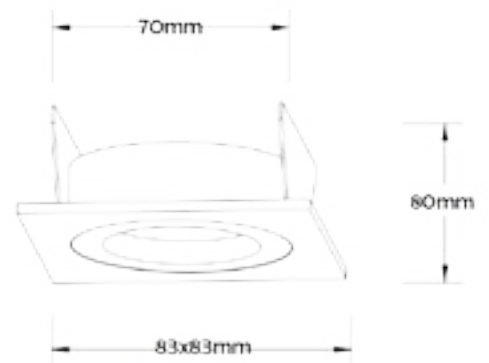

DECORATIEVE VERLICHTING

PLAFOND INBOUW

BEAM 0707

TECHNISCHE GEGEVENS

Benaming	Beam 0707
LxBxH	83 x 83 x 80mm
Zaagmaat	Ø 70mm
Klasse	LED
Richtbaar	Ja
Vermogen	Max. 50W
Voltage	220-240V 50-60Hz
Fitting	GU10
IP	20

PRODUCTEIGENSCHAPPEN

- o Aluminium vierkante inbouwspot
- o Bladveren
- o Toepassingsgebied: binnenverlichting

- o Exclusief GU10 LED

- o Verkrijgbaar in :
 - Alu (Beam 0707)
 - Wit (Beam 0707W)
 - Zwart (Beam 0707B)