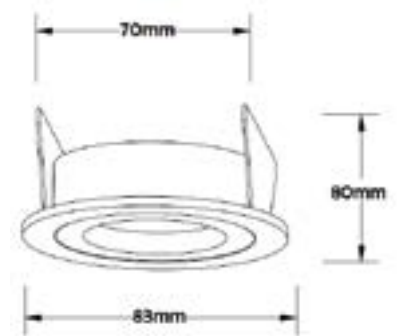

DECORATIEVE VERLICHTING

PLAFOND INBOUW

BEAM 0706

TECHNISCHE GEGEVENS

Benaming	Beam 0706
Diameter x Hoogte	Ø 83 x 80mm
Zaagmaat	Ø 70mm
Klasse	LED
Richtbaar	Ja
Vermogen	Max 50W
Voltage	220-240V 50-60Hz
Fitting	GU10
IP	20

PRODUCTEIGENSCHAPPEN

- o Aluminium ronde inbouwspot
- o Bladveren
- o Toepassingsgebied: binnenverlichting

- o Exclusief GU10 LED

- o Verkrijgbaar in :
 - Wit (Beam 0706W)
 - Zwart (Beam 0706B)
 - Alu (Beam 0706)