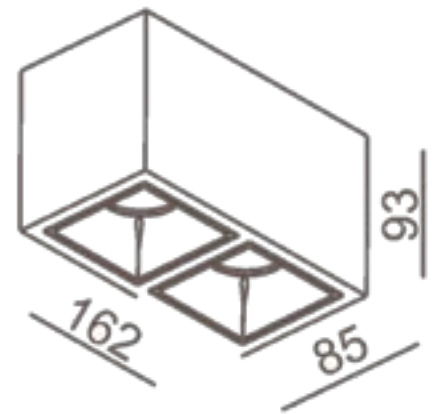

DECORATIEVE VERLICHTING

PLAFOND OPBOUW

BEAM 0643

TECHNISCHE GEGEVENS

Benaming	Beam 0643
Kleur toestel	Wit of Zwart
LxBxH	162x85x93mm
Klasse	LED
Richtbaar	Nee
Dimbaar	Triac Dim
Vermogen	2x 8.9W
Voltage	220-240 50-60Hz
Lichtkleur	3000K
CRI	>80
Lichtstroom	2x 1135Lm
Stralingshoek	48°
IP	43
Flux Code	94 98 100 100 83
Energielabel	A+