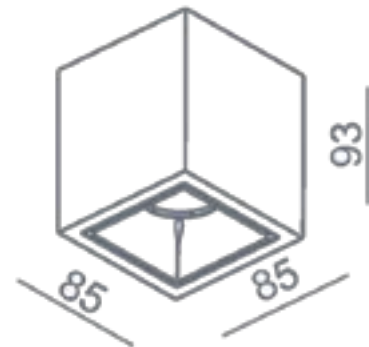

DECORATIEVE VERLICHTING

PLAFOND OPBOUW

BEAM 0642

TECHNISCHE GEGEVENS

Benaming	Beam 0642
Kleur toestel	Wit of Zwart
LxBxH	85x85x93mm
Klasse	LED
Richtbaar	Nee
Dimbaar	Triac Dim
Vermogen	1x 8.9W
Voltage	220-240 50-60Hz
Lichtkleur	3000K
CRI	>80
Lichtstroom	1135Lm
Stralingshoek	48°
IP	43
Flux Code	92 98 100 100 89
Energielabel	A+