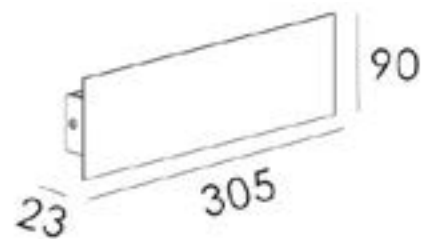

DECORATIEVE VERLICHTING

WAND OPBOUW

BEAM 0354

TECHNISCHE GEGEVENS

Benaming	Beam 0354
Kleur	Wit of Zwart
LxBxH	305 x 23 x 90mm
Klasse	LED
Richtbaar	Nee
Dimbaar	Nee
Vermogen	6,5W
Lichtstroom	520Lm
Voltage	220-240V 50-60Hz
Lichtkleur	3000K
CRI	>80
IP	20
Energielabel	A++