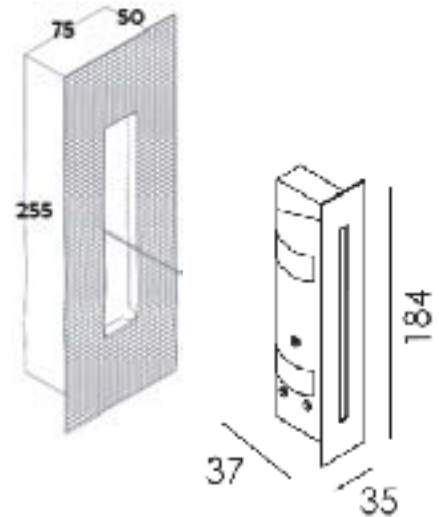

DECORATIEVE VERLICHTING

WAND INBOUW

BEAM 0350

TECHNISCHE GEGEVENS

Benaming	Beam 0350
LxBxH	35 x 37 x 184mm
Klasse	LED
Richtbaar	Nee
Dimbaar	Nee
Vermogen	3W
Voltage	220-240V 50-60Hz
Lichtkleur	3000K
IP	20
Energielabel	A++

PRODUCTEIGENSCHAPPEN

- o Aluminium wandarmatuur
- o Oriëntatieverlichting
- o Toepassingsgebied: binnenverlichting
- o Inclusief
 - LED module
 - LED driver
 - Inbouwkit (255x75x50mm)
- o Verkrijgbaar in:
 - Wit (Beam 0350W)
 - Zwart (Beam 0350B)