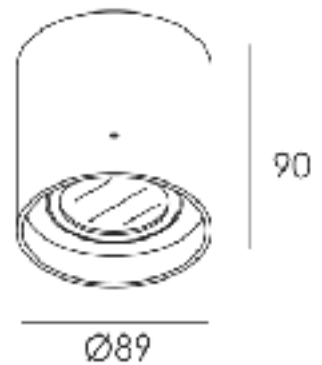

DECORATIEVE VERLICHTING

PLAFOND OPBOUW

BEAM 0344

TECHNISCHE GEGEVENS

Benaming	Beam 0344
Diameter x hoogte	Ø 89 x 90mm
Klasse	LED
Richtbaar	Ja
Dimbaar	Nee
Vermogen	Max. 50W
Voltage	220-240V 50-60Hz
Fitting	GU10
IP	20