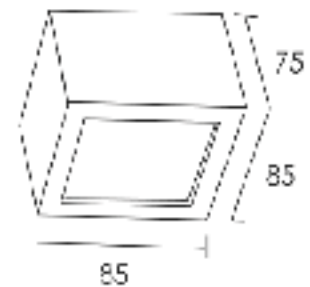

DECORATIEVE VERLICHTING

BUITENVERLICHTING – PLAFOND OPBOUW

BEAM 0077

TECHNISCHE GEGEVENS

Benaming	Beam 0077
Kleur	Wit, Zwart of Aluminium
LxBxH	85 x 85 x 75mm
Klasse	LED
Richtbaar	Nee
Dimbaar	Nee
Vermogen	Max. 50W
Voltage	220-240V 50-60Hz
Fitting	GU10
IP	54
Energielabel	A++