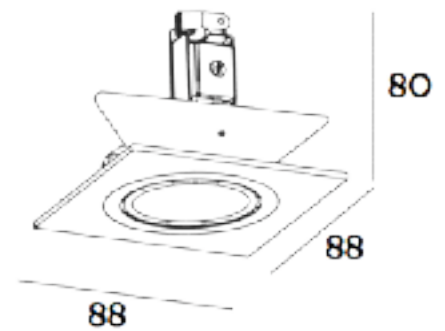

DECORATIEVE VERLICHTING

PLAFOND INBOUW

BEAM 0010

TECHNISCHE GEGEVENS

Benaming	Beam 0010
LxBxH	88 x 88 x 80mm
Zaagmaat	Ø 80mm
Klasse	LED
Richtbaar	Ja
Vermogen	Max. 50W
Voltage	220-240V 50-60Hz
Fitting	GU10
IP	20

PRODUCTEIGENSCHAPPEN

- o Aluminium vierkante inbouwspot
- o Bladveren
- o Toepassingsgebied: binnenverlichting

- o Exclusief GU10 LED

- o Verkrijgbaar in :
 - Alu (Beam 0010)
 - Wit (Beam 0010W)
 - Zwart (Beam 0010B)