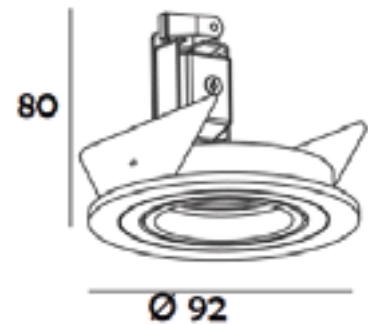

DECORATIEVE VERLICHTING

PLAFOND INBOUW

BEAM 0006

TECHNISCHE GEGEVENS

Benaming	Beam 0006
Diameter x Hoogte	Ø 92 x 80mm
Zaagmaat	Ø 80mm
Klasse	LED
Richtbaar	Ja
Vermogen	Max. 50W
Voltage	220-240V 50-60Hz
Fitting	GU10
IP	20

PRODUCTEIGENSCHAPPEN

- o Aluminium ronde inbouwspot
- o Bladveren
- o Toepassingsgebied: binnenverlichting

- o Exclusief GU10 LED

- o Verkrijgbaar in :
 - Alu (Beam 0006)
 - Wit (Beam 0006W)
 - Zwart (Beam 0006B)